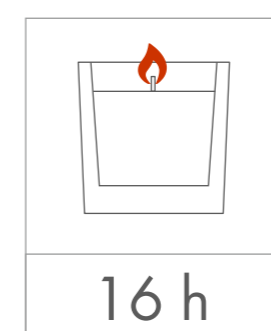

Standardowa
powierzchnia
zdobienia

Kalkomania,
Sensitive Touch (piaskowanie)
z jednej / dwóch stron

40 x 40 mm

40 x 40 mm

40 x 40 mm

40 x 40 mm

wymiary
świeczki

minimalny
czas palenia

parafina

wosk
sojowy

Standardowa
powierzchnia
zdobienia

Kalkomania,
Sensitive Touch (piaskowanie)
z jednej / dwóch stron

55 x 55 mm

55 x 55 mm

55 x 55 mm

55 x 55 mm

wymiary
świeczki

minimalny
czas palenia

parafina

wosk
sojowy

Standardowa
powierzchnia
zdobienia

Kalkomania,
Sensitive Touch (piaskowanie)
z jednej / dwóch stron

wymiary
świeczki

minimalny
czas palenia