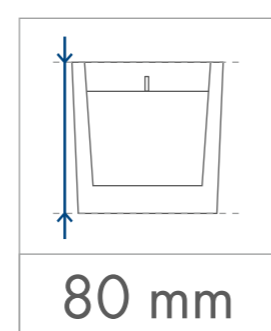

wymiary
świeczki