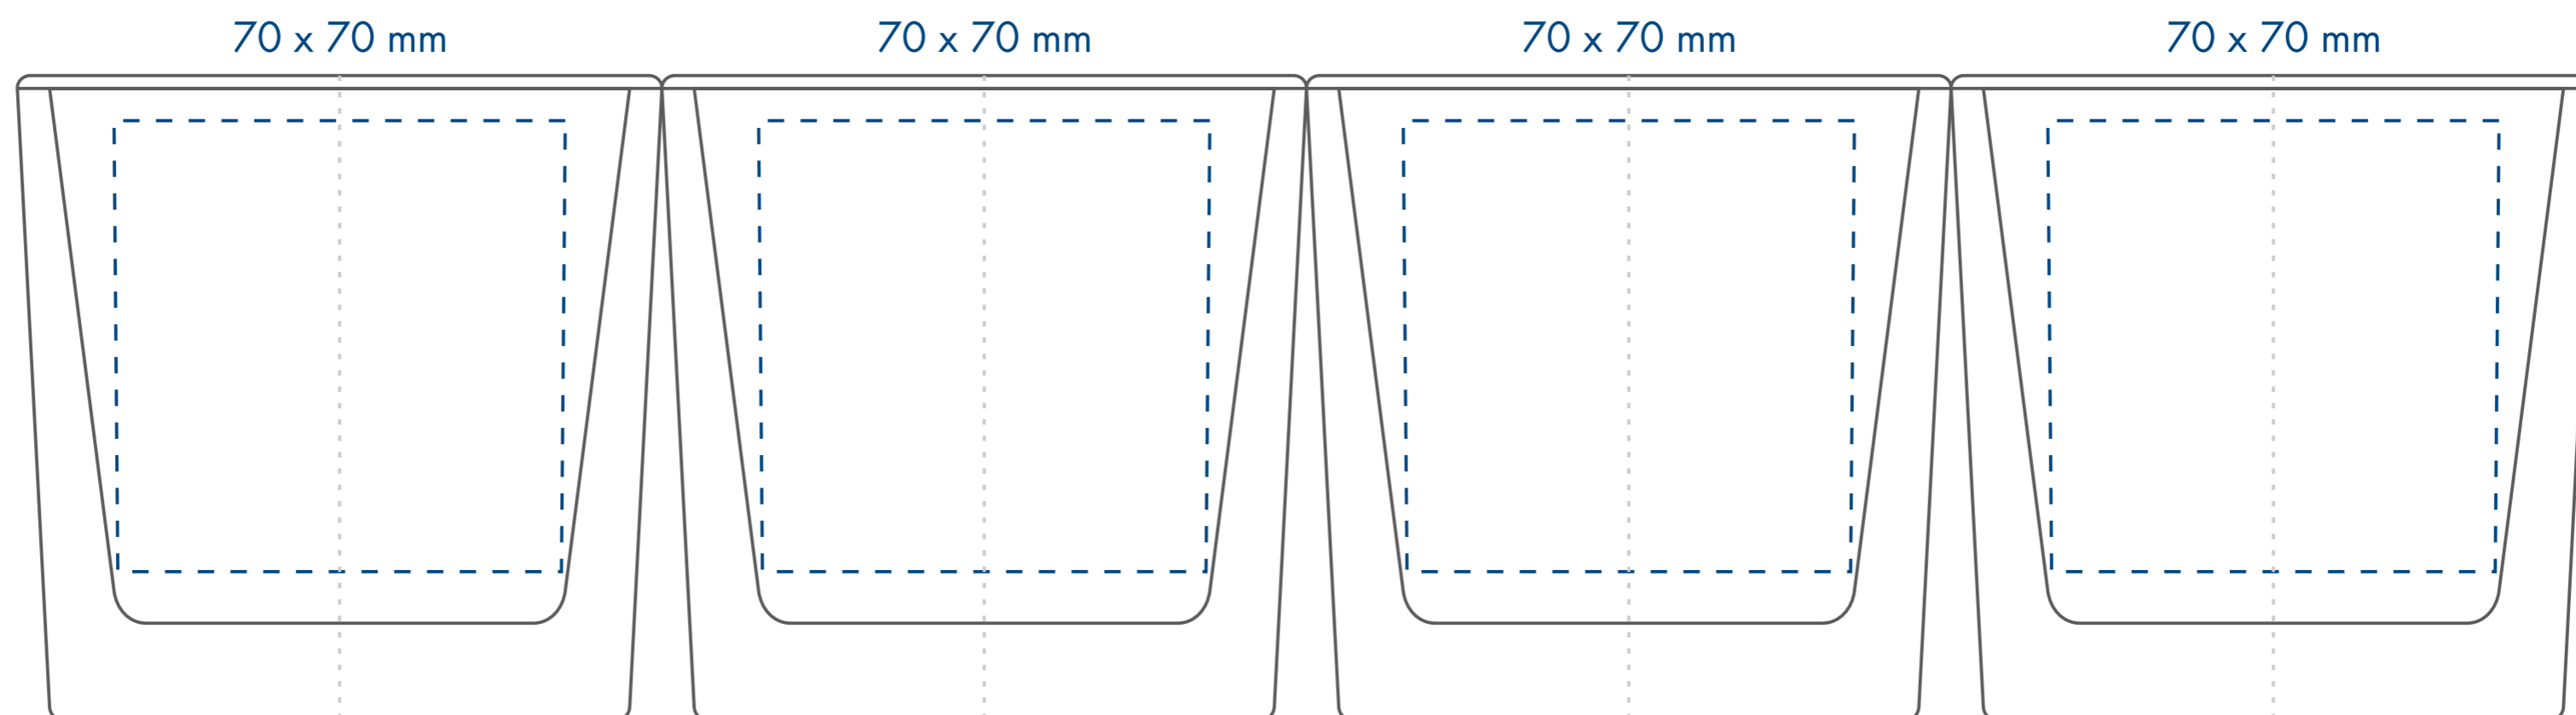

Standardowa
powierzchnia
zdobienia

Kalkomania,
Sensitive Touch (piaskowanie)
z jednej / dwóch stron

40 x 40 mm

40 x 40 mm

40 x 40 mm

40 x 40 mm

wymiary
świeczki

minimalny
czas palenia

wymiary
świeczki

minimalny
czas palenia

parafina

wosk
sojowy

Standardowa
powierzchnia
zdobienia

Kalkomania,
Sensitive Touch (piaskowanie)
z jednej / dwóch stron

wymiary
świeczki

minimalny
czas palenia