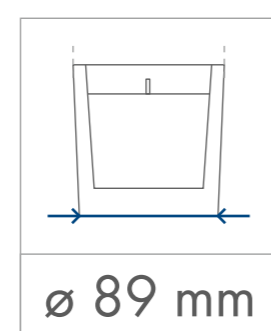

wymiary
świeczki

minimalny
czas palenia

parafina

wosk
sojowy

Standardowa
powierzchnia
zdobienia

Kalkomania,
Sensitive Touch (piaskowanie)
z jednej / dwóch stron

wymiary
świeczki

minimalny
czas palenia