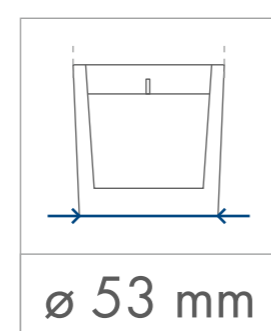

Standardowa
powierzchnia
zdobienia

Kalkomania,
Sensitive Touch (piaskowanie)
z jednej / dwóch stron

40 x 40 mm

40 x 40 mm

40 x 40 mm

40 x 40 mm

wymiary
świeczki

minimalny
czas palenia