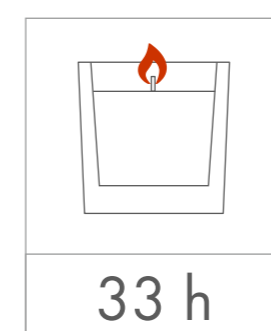

Standardowa
powierzchnia
zdobienia

Kalkomania,
Sensitive Touch (piaskowanie)
z jednej / dwóch stron

wymiary
świeczki

minimalny
czas palenia

parafina

wosk
sojowy