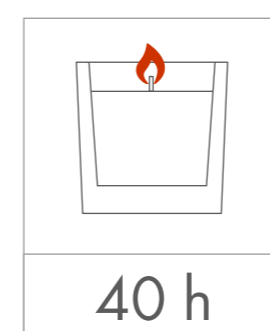

Standardowa
powierzchnia
zdobienia

Kalkomania,
Sensitive Touch (piaskowanie)
z jednej / dwóch stron

40 x 40 mm

40 x 40 mm

40 x 40 mm

40 x 40 mm

wymiary
świeczki

minimalny
czas palenia

parafina

wosk
sojowy

Standardowa
powierzchnia
zdobienia

Kalkomania,
Sensitive Touch (piaskowanie)
z jednej / dwóch stron

55 x 55 mm

55 x 55 mm

55 x 55 mm

55 x 55 mm

wymiary
świeczki

minimalny
czas palenia

parafina

wosk
sojowy

Standardowa
powierzchnia
zdobienia

Kalkomania,
Sensitive Touch (piaskowanie)
z jednej / dwóch stron

wymiary
świeczki

minimalny
czas palenia