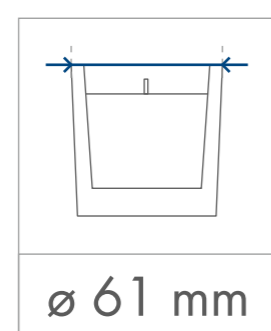

Standardowa
powierzchnia
zdobienia

Kalkomania,
Sensitive Touch (piaskowanie)
z jednej / dwóch stron

40 x 40 mm

40 x 40 mm

40 x 40 mm

40 x 40 mm

wymiary
świeczki

minimalny
czas palenia

parafina

wosk
sojowy

Standardowa
powierzchnia
zdobienia

Kalkomania,
Sensitive Touch (piaskowanie)
z jednej / dwóch stron

55 x 55 mm

55 x 55 mm

55 x 55 mm

55 x 55 mm