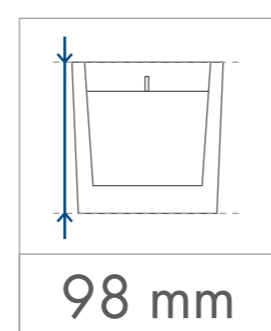

wymiary
świeczki

minimalny
czas palenia

parafina

wosk
sojowy

Standardowa
powierzchnia
zdobienia

Kalkomania,
Sensitive Touch (piaskowanie)
z jednej / dwóch stron

wymiary
świeczki

minimalny
czas palenia