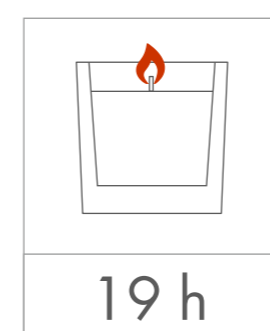

Standardowa
powierzchnia
zdobienia

Kalkomania,
Sensitive Touch (piaskowanie)
z jednej / dwóch stron

40 x 40 mm

40 x 40 mm

40 x 40 mm

40 x 40 mm

wymiary
świeczki

minimalny
czas palenia

parafina

wosk
sojowy

Standardowa
powierzchnia
zdobienia

Kalkomania,
Sensitive Touch (piaskowanie)
z jednej / dwóch stron

55 x 55 mm

55 x 55 mm

55 x 55 mm

55 x 55 mm

wymiary
świeczki

minimalny
czas palenia

parafina

wosk
sojowy

Standardowa
powierzchnia
zdobienia

Kalkomania,
Sensitive Touch (piaskowanie)
z jednej / dwóch stron

wymiary
świeczki

minimalny
czas palenia