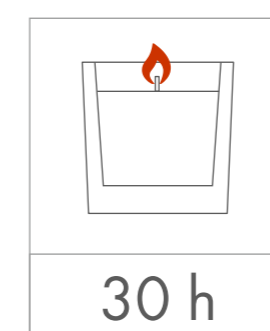

Standardowa
powierzchnia
zdobienia

Kalkomania,
Sensitive Touch (piaskowanie)
z jednej / dwóch stron

40 x 40 mm

40 x 40 mm

40 x 40 mm

40 x 40 mm

wymiary
świeczki

minimalny
czas palenia

parafina

wosk
sojowy

Standardowa
powierzchnia
zdobienia

Kalkomania,
Sensitive Touch (piaskowanie)
z jednej / dwóch stron

55 x 55 mm

55 x 55 mm

55 x 55 mm

55 x 55 mm

wymiary
świeczki

minimalny
czas palenia

parafina

wosk
sojowy

Standardowa
powierzchnia
zdobienia

Kalkomania,
Sensitive Touch (piaskowanie)
z jednej / dwóch stron

wymiary
świeczki

minimalny
czas palenia