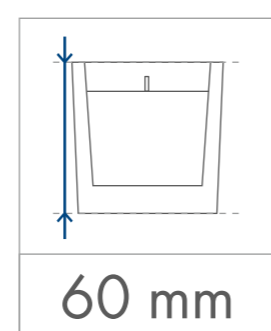

Standardowa
powierzchnia
zdobienia

Kalkomania,
Sensitive Touch (piaskowanie)
z jednej / dwóch stron

40 x 40 mm

40 x 40 mm

40 x 40 mm

40 x 40 mm

wymiary
świeczki

minimalny
czas palenia