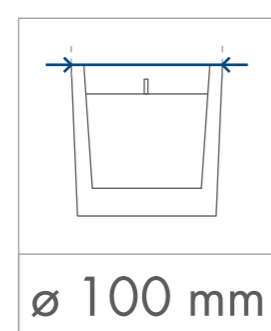

wymiary
świeczki

minimalny
czas palenia

parafina

wosk
sojowy

Standardowa
powierzchnia
zdobienia

Kalkomania,
Sensitive Touch (piaskowanie)
z jednej / dwóch stron

wymiary
świeczki

minimalny
czas palenia