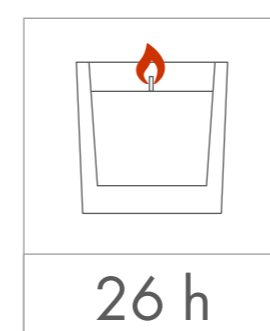

Standardowa
powierzchnia
zdobienia

Kalkomania,
Sensitive Touch (piaskowanie)
z jednej / dwóch stron

40 x 40 mm

40 x 40 mm

40 x 40 mm

40 x 40 mm

wymiary
świeczki

minimalny
czas palenia

parafina

wosk
sojowy

Standardowa
powierzchnia
zdobienia

Kalkomania,
Sensitive Touch (piaskowanie)
z jednej / dwóch stron

55 x 55 mm

55 x 55 mm

55 x 55 mm

55 x 55 mm

wymiary
świeczki

minimalny
czas palenia

parafina

wosk
sojowy

Standardowa
powierzchnia
zdobienia

Kalkomania,
Sensitive Touch (piaskowanie)
z jednej / dwóch stron

wymiary
świeczki

minimalny
czas palenia