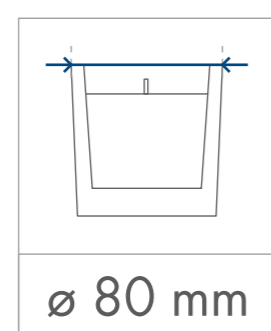

wymiary
świeczki