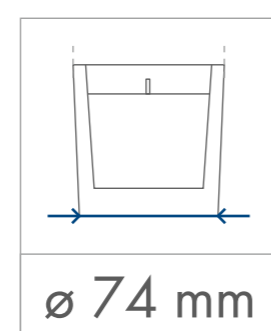

wymiary
świeczki